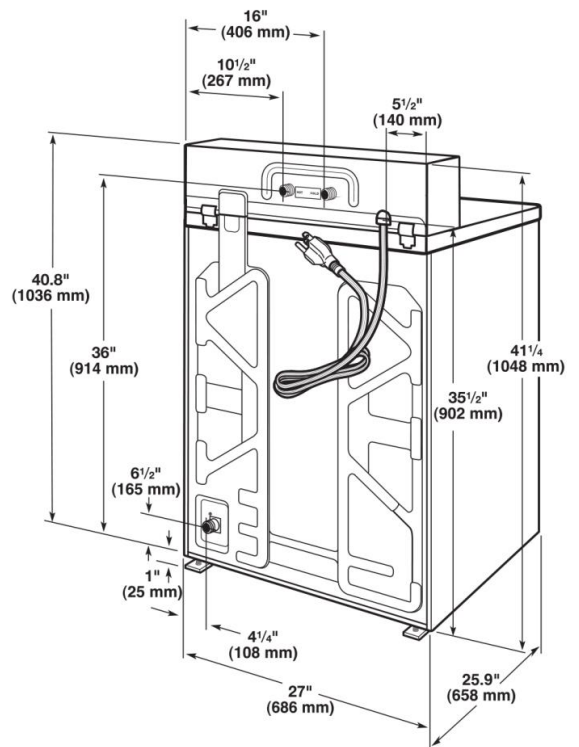

MVW18MN
MAYTAG® COMMERCIAL
ENERGY ADVANTAGE™
TOP-LOAD WASHER

Maytag® Commercial Energy Advantage™ ΠΛΥΝΤΗΡΙΟ ΚΑΘΕΤΗΣ ΦΟΡΤΩΣΗΣ ΜΗΧΑΝΙΚΟ ΧΩΡΙΣ ΚΕΡΜΑΤΑ

ΧΑΡΑΚΤΗΡΙΣΤΙΚΑ ΠΛΥΝΤΗΡΙΟΥ

ΜΟΝΤΕΛΟ	MVW18MN
ΜΟΤΕΡ	
Μονοφασικό, αναστρέψιμο, θερμική προστασία, υψηλής ροπής	✓
HP (kw)	.33 (.25)
ΧΡΗΣΗ ΝΕΡΟΥ ΚΑΤΑ ΠΡΟΣΕΓΓΙΣΗ – λίτρα	
Μέση κατανάλωση ζεστού νερού, κύκλος ζεστού νερού	22.9
Μέση κατανάλωση ζεστού νερού, κύκλος χλιαρού νερού	-
Μέση συνολική κατανάλωση νερού ανά κύκλο	75
ΗΛΕΚΤΡΙΚΗ ΤΑΣΗ	
Τάση (Hz)	220-240/50
ΑΠΑΙΤΗΣΗ ΣΕ ΑΣΦΑΛΕΙΑ ΗΛΕΚΤΡΙΚΟΥ ΠΙΝΑΚΑ	
Amps	10
ΧΩΡΗΤΙΚΟΤΗΤΑ	
Όγκος κάδου – κυβικά λίτρα	82
Διάμετρος κάδου – cm	52.8
Βάθος κάδου – cm	60.5
ΤΑΧΥΤΗΤΑ ΣΤΥΨΙΜΑΤΟΣ	
Μέγιστος αριθμός στροφών (rpm)	700
Μέγιστη ταχύτητα (G-Force)	144
ΠΙΕΣΗ ΚΑΤΑ ΤΗ ΛΕΙΤΟΥΡΓΙΑ	
Psi (bar)	20-100 (1-8)
ΜΗΚΟΣ ΣΩΛΗΝΑ ΠΑΡΟΧΗΣ ΝΕΡΟΥ	
m	1.8
ΜΗΚΟΣ ΣΩΛΗΝΑ ΑΠΟΧΕΤΕΥΣΗΣ	
m	1.3
ΡΥΘΜΙΖΟΜΕΝΑ ΠΟΔΙΑ	
ΒΑΡΟΣ ΚΑΤΑ ΠΡΟΣΕΓΓΙΣΗ	
Με παλέτα – kg	63
Χωρίς παλέτα – kg	55
ΔΙΑΣΤΑΣΕΙΣ	
Ύψος – cm	103.6
Πλάτος – cm	68.6
Βάθος – cm	65.8
Άνοιγμα καπακιού – cm	43.2
ΕΓΓΥΗΣΗ	5 ΧΡΟΝΙΑ

* Μέσος όρος με βάση τις δοκιμές DOE II με εργοστασιακή προεπιλογή κύκλου

** Το ύψος δε συμπεριλαμβάνει τη βάση

Δείτε συγκεκριμένες οδηγίες για τη σωστή εγκατάσταση. Λόγω της συνεχούς βελτίωσης των προϊόντων η Maytag διατηρεί το δικαίωμα αλλαγής των προδιαγραφών χωρίς προειδοποίηση

NEW YORK CITY
M.E.A.

BEAB
Approved

www.exoplismoi.gr
ΚΟΥΚΑΚΗΣ ΧΡΗΣΤΟΣ

τηλ. 6972885773 – 6972169371
2751052052

Γιαβασόγλου 20

T.K. : 21053 Νέα Κίος Αργολίδας

email : info@exoplismoi.gr

xristos94@gmail.com

5 ΧΡΟΝΙΑ ΣΕ ΟΛΑ ΤΑ ΑΝΤΑΛΛΑΚΤΙΚΑ

Για ένα χρονικό διάστημα από την ημερομηνία της αρχικής αγοράς μέσα στο χρόνο που ορίζεται παραπάνω, τα συγκεκριμένα ανταλλακτικά που αποτυγχάνουν στη συνήθη εμπορική χρήση, θα πρέπει να επισκευαστούν ή να αντικατασταθούν χωρίς χρέωση για το ίδιο το ανταλλακτικό, και τον ιδιοκτήτη να πληρώνει όλα τα υπόλοιπα έξοδα, συμπεριλαμβανομένης της εργασίας, της μεταφοράς και των τελωνειακών δασμών. Χημική ζημιά εξαιρείται από την όλη της καλύψεις της εγγύησης. Βλέπε πλήρη εγγύηση για λεπτομέρειες.